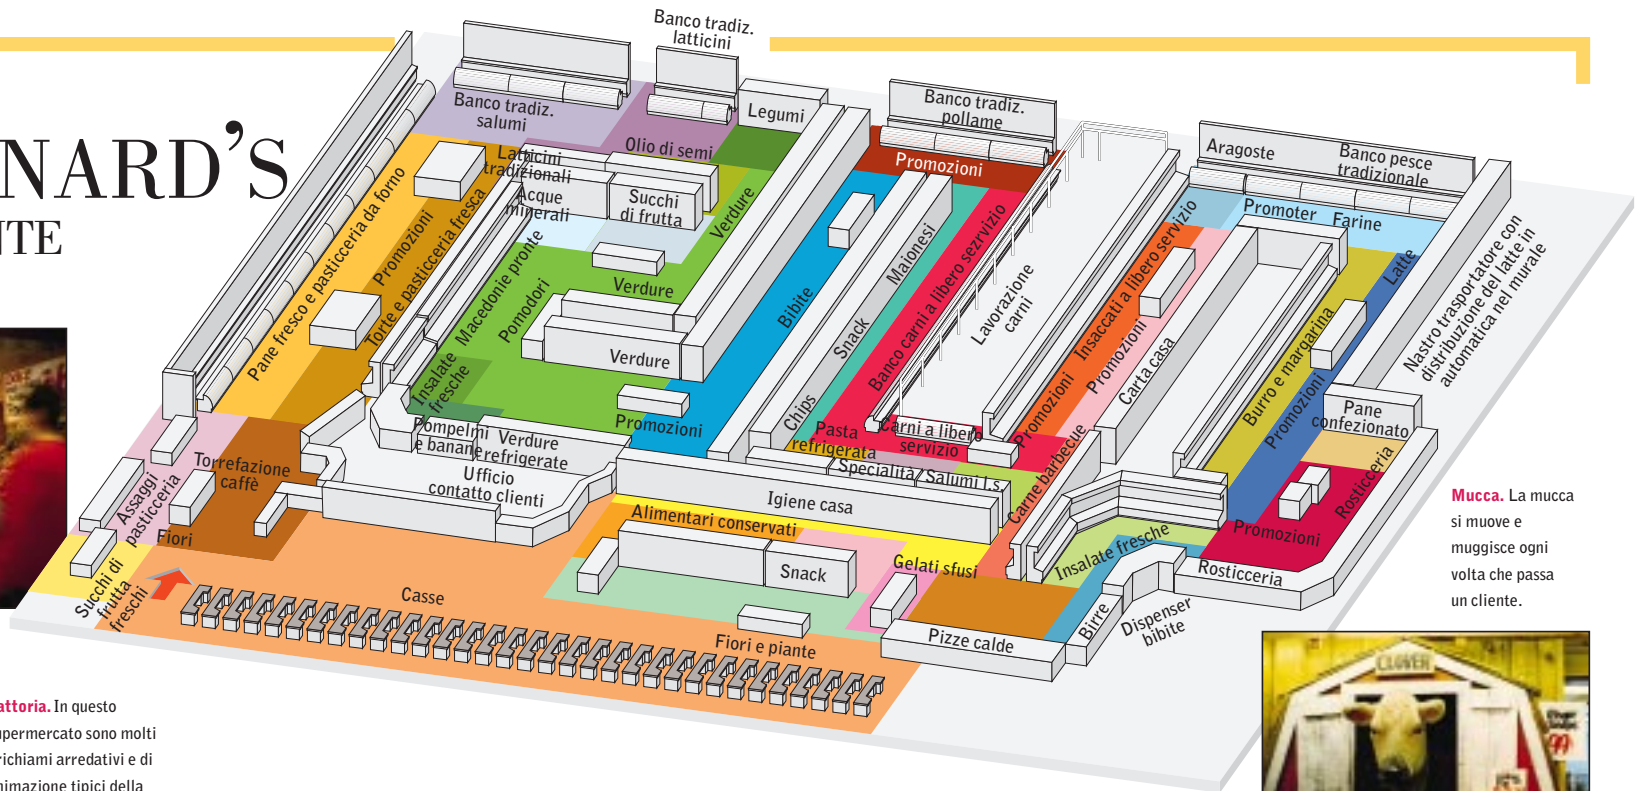

# STEW LEONARD'S

## INCANALA IL CLIENTE

**NUMERI**

**Indirizzo** Danbury, Connecticut (Usa)  
**Anno di apertura** 1995  
**Reparti** 49  
**Superficie di vendita** 6.000 mq  
**Fatturato** 114 mld

**Fattoria.** In questo supermercato sono molti i richiami arredativi e di animazione tipici della vecchia fattoria.

**Mucca.** La mucca si muove e muggisce ogni volta che passa un cliente.